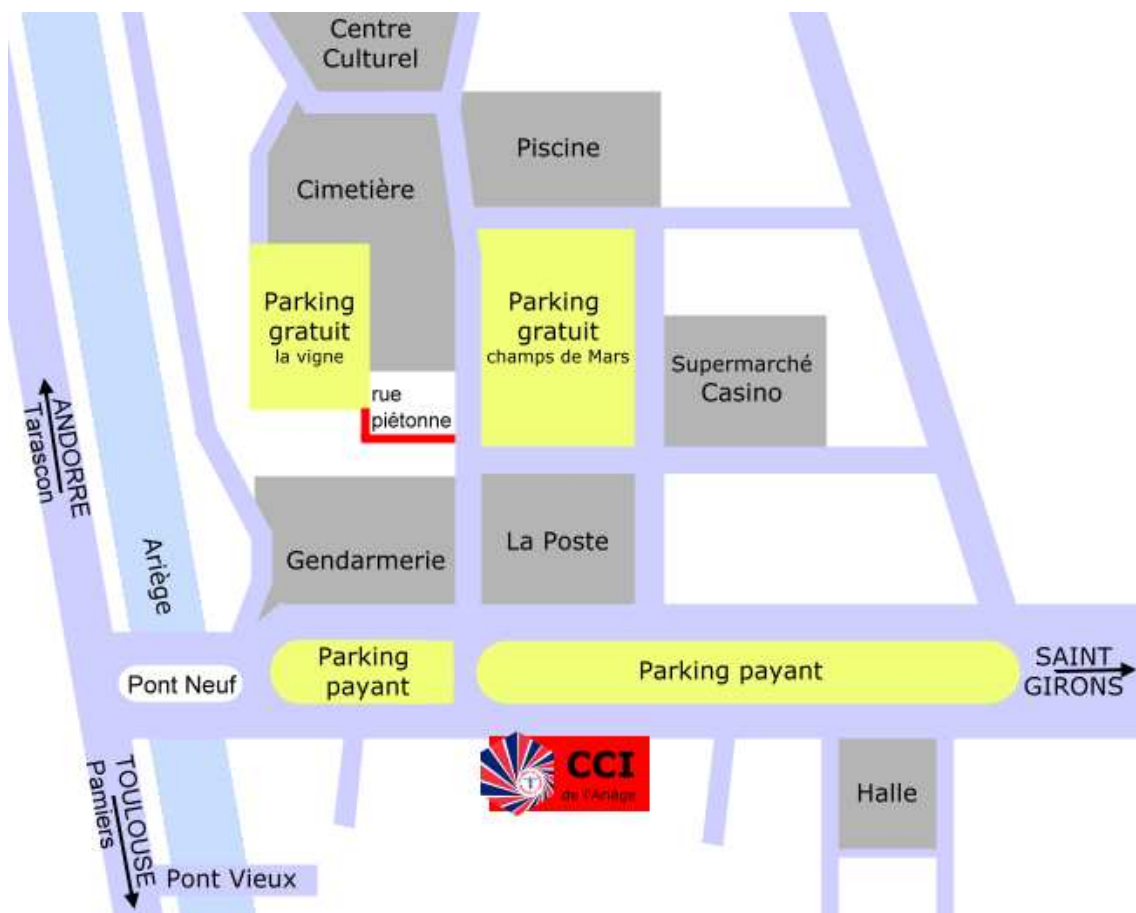

**Plans d'accès et adresse de :**  
**LA CHAMBRE DE COMMERCE ET D'INDUSTRIE TERRITORIALE DE L'ARIEGE**  
**21 cours Gabriel FAURE, BP 30011 - 09001 FOIX cedex**  
**Tél. : 05 61 02 03 04**

**L'INSTITUT DE FORMATION CONSULAIRE ARIEGE-PYRENEES**  
**Quartier Saint-Antoine / 09000 Saint-Paul de Jarrat**  
**Tél. 05 61 02 03 40**